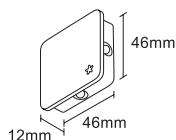

Plye

Markeringsarmatur IP20

Helt utanpåliggande i aluminium. Plye används bäst som markeringsljus för att visa passager eller för att skapa spännande effekter. 24V DC, gjord i anodiserad aluminium.

Modell S2: 2 st LED på samma sida

Modell D2: 2 st LED en ned, en upp

Modell Q4: 4 st LED en i vardera riktning

Mått: 46x46 mm, höjd 12 mm.
Håltagning för sladd: Ø7 mm
Effekt: 2 st alt 4 st LED sammanlagd effekt 0,48W resp 0,96W
Kapslingsklass: IP20, Klass I

E-nr	Artikelnr	Beskrivning/LED-färg	Armaturfärg
74 367 00	9.1112.1100.6	LED Plye S2 2x0,24W, kallvit	Silvergrå
74 367 01	9.1212.1100.6	LED Plye D2 2x0,24W, kallvit	Silvergrå
74 367 02	9.1414.1100.6	LED Plye Q4 4x0,24W, kallvit	Silvergrå
52 805 35	90101024	Driver 10W 24V DC	
52 805 36	4113269	Driver 60W 24V DC