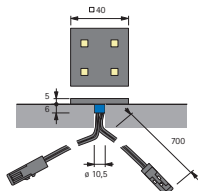

FloorStar

Markeringsarmatur 1W IP20

Markeringsarmatur för golvlister, paneler, möbelsocklar etc. Helt utanpåliggande. Armatyren är användbar som markeringsljus för att visa passager eller för att skapa spännande effekter. Förlängningsladdar hittar du nedan.

Effekt: 4x0,25W LED ger 1W (24-28V DC)
Anslutningskabel: 0,7 m med kontakt
Mått (HxLxB): 5x40x40 mm
Inbyggnadsmått (ØxH): 10,5x6 mm (endast kabelanslutningen sticker in)
Håltagning Ø: 10,5 mm (för kabelanslutning och kabel)
Kapslingsklass: IP20, Klass II

E-nr	Artikelnr	Beskrivning/LED-färg	Armaturfärg
74 711 20	74.65901	LED FloorStar 1W, kallvit	Titan
74 711 21	74.65902	LED FloorStar 1W, blå	Titan
52 805 37	74.1670	LED Driver 20W DC med omkoppling 6/12/24V	
52 805 38	74.1671	LED Driver 60W DC med omkoppling 6/12/24V	

Tillbehör

E-nr	Artikelnr	Beskrivning	Färg
74 711 35	74.76801	Förlängningsladd LED 1,8 m	Svart
74 711 36	74.74303	Förlängningsladd LED 5 m	Svart
74 711 37	74.74302	Förlängningsladd LED 10 m	Svart
74 711 38	74.79601	Y-koppling LED 0,9 m	Svart
74 711 39	74.79701	Förgreningdosa LED 3 uttag spänningskonstanta	Svart
52 805 28	74.1672	LED Fördelningsbox 6-vägs, 12V, minikontakt