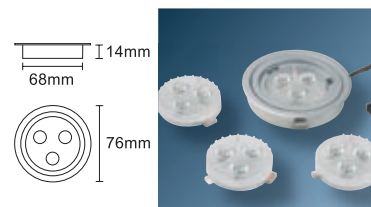

Swap

Power LED 3x1W/350mA

Mångsidig och kraftfull downlight med utbytbara 3x1W Power LED-moduler. Genom att välja olika eller att byta ut insatsen kan man enkelt ändra färg och ljusvinkel. Armaturhus och LED-insats beställs var för sig. Kan ej ljusregleras. Avsedd att monteras i hårda material. Förlängningssladdat och drivers till denna armatur hittar du på sid 7.

Mått Ø: 76 mm
Håltagning (BxDjup): 68x14 mm
LED: IP20 3x1W/350mA

E-nr	Artikelnr	Beskrivning/LED-färg	Optik
74 714 20	74.1704	LED Swap armaturhus, matt silver	
74 714 21	74.1705	LED Swap insats 3x1W/350mA, varmvit	30°
74 714 22	74.1706	LED Swap insats 3x1W/350mA, kallvit	30°
74 714 23	74.1707	LED Swap 3x1W/350mA, blå	30°
74 714 24	74.1710	LED Swap insats 3x1W/350mA, varmvit	10°
74 714 25	74.1711	LED Swap insats 3x1W/350mA, kallvit	10°
74 714 26	74.1712	LED Swap 3x1W/350mA, blå	10°
52 805 34	74.1680	LED Driver 10W Power LED 350mA, 3 uttag