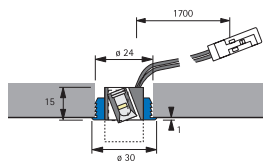

FlexPoint

För infällnad 12V DC

Riktbar minivariant av LED-downlight. Lämplig när man vill belysa en detalj eller ett mycket litet föremål. FlexPoint är riktbar. Förlängningsladdar och förgreningar hittar du nedan.

Effekt: 0,2W (12V DC)
Anslutningskabel: 1,7 m (Ø 9 mm) med kontakt
Mått (ØxH): 30x15 mm
Inbyggnadsdjup: 15 mm
Håltagning (Ø): 24 mm
Kapslingsklass: IP20, Klass III 12V DC

E-nr	Artikelnr	Beskrivning/LED-färg	Armaturfärg
74 714 34	74.1761	LED FlexPoint 0,2W, kallvit	Titan
74 714 35	74.1761	LED FlexPoint 0,2W, blå	Titan
52 805 28	74.1672	LED Fördelningsbox 6-vägs, 12V minikontakt	
52 805 29	74.1675	LED Driver 15W 12V DC, 2 uttag	
52 805 28	74.1672	LED Fördelningsbox 6-vägs, 12V, minikontakt