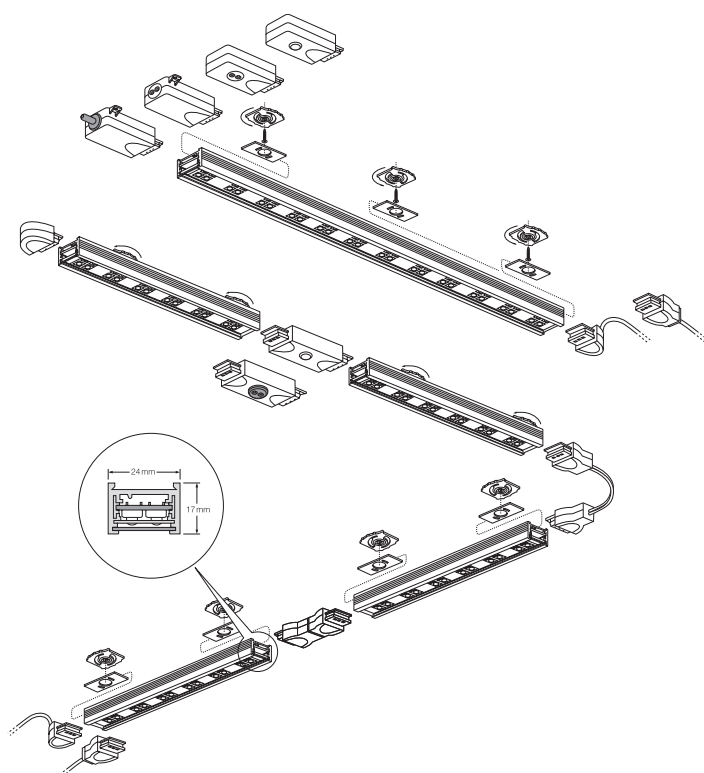

1 Anslutningsdon

8 Anslutningsdon infälld

3 Ändstycke

9 Ändstycke infälld

5 Ändstycke med strömbrytare

11 Ändstycke med IR-brytare

13 Ändstycke med dörrbrytare

12 Ändstycke med IR-dörrbrytare

7 Monteringsclips

4 Rak skarv

2 Skarv med strömbrytare

10 Skarv med IR-brytare

6 Flexskarv

Sign

LED downlight IP 44 2,3W

LED-downlight för infällnad i hårda material. Högt ljusutbyte tack vare den senaste tekniken. Armaturens kant är genomskinlig vilket skapar en corona-effekt. Perfekt för hyllor och skåp/vitrinskåp i kök och badrum. Anslutningskabel 1,8 m ingår. Avsedd att monteras i hårda material. Distansbox för utanpåliggande montage finns som tillbehör. Sign kan ljusregleras med 12V-dimmern E-nr 19 020 60 som du hittar på sid. 7 tillsammans med förlängningssladdar och drivers.