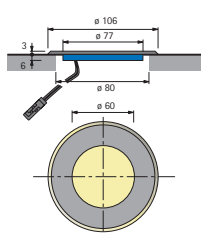

FloorPoint

Markeringsarmatur för inomhusbruk 2W IP44

Extremt tunn LED markeringsarmatur för laminatgolv och paneler – inbyggnadsdjup bara 6 mm. LED Floorpoint ger spännande effekter med ljuspunkter på väggar eller golv. Avsedd för inomhusbruk. Förlängningssladdar hittar du på sid. 7.

Effekt: 10x0,2W LED ger 2W (24–28V DC)
Anslutningskabel: 60 mm med kontakt
Mått (ØxH): 106x9 mm
Håltagning (Ø): 80 mm
Inbyggnadsdjup: 6 mm
Kapslingsklass: IP44, Klass

E-nr	Artikelnr	Beskrivning/LED-färg	Armaturfärg
74 711 15	74.65801	LED FloorPoint 2W, kallvit	Titan
74 711 16	74.65802	LED FloorPoint 2W, blå	Titan
52 805 37	74.1670	LED Driver 20W DC med omkoppling 6/12/24V	
52 805 38	74.1671	LED Driver 60W DC med omkoppling 6/12/24V