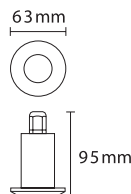

Stella Nova

Power LED 1W IP65

LED uppljusarmatur med Lumiled power LED 1 W med spot- eller floodoptik. Lämpar sig för inom- eller utomhusanvändning på t ex altaner eller dylikt. Levereras med 2 m gummikabel. Inbyggd driver förenklar installationen. Går ej att ljusreglera.

Armaturdiameter: Ø63 mm
Håltagning/inbyggnadsdjup: Ø38 mm/95 mm
LED: Power LED strömkonstant 350mA
Kapslingsklass armatur: IP65, Klass I

E-nr	Artikelnr	Beskrivning/LED-färg	Armaturfärg	Spridning
74 713 12	74.1430	Stella Nova, varmvit	Titan	Spot
74 713 13	74.1431	Stella Nova, blå	Titan	Spot
74 713 14	74.1435	Stella Nova, varmvit	Titan	Flood
74 713 15	74.1436	Stella Nova, blå	Titan	Flood

Stella Uno, Duo och Nova är tillverkade av rostfritt stål av typ 304. De är efterbehandlade och lackade för att motstå korrosion ännu bättre. Vid placering i aggressiv miljö kan missfärgning uppstå. För sådan miljö finns andra markstrålkastare i så kallat syrafast stål typ 316 att tillgå i sortimentet.