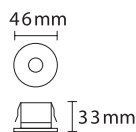

Stella Uno

LED 4x0,2W IP44

LED uppljusarmatur för markeringsljus. Lämpar sig för inom- eller utomhusanvändning på t ex altaner eller dylikt. Levereras med 2 m anslutningsledning och anslutning till driver. Levereras som lösa armaturer eller i set med 3 st armaturer inklusive driver. Går ej att ljusreglera.

Färg: Rostfritt stål
Armaturdiameter: Ø46 mm
Håltagning/inbyggnadsdjup: Ø38 mm/33 mm
LED: Spänningskonstant 12V DC
Kapslingsklass driver: IP20
Kapslingsklass armatur: IP44, Klass

E-nr	Artikelnr	Beskrivning/LED-färg	Armaturfärg
74 713 00	74.1400	Stella Uno	Kallvit
74 713 01	74.1401	Stella Uno	Blå
74 713 21	74.1482	Driver 10W för Stella Uno Mått (HxLxB) 39x63x45 mm