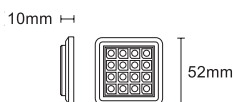

Square

LED Square 12V IP20, lämplig som markeringsarmatur eller downlight. Tillverkad i plast med mycket små mått och bredstrålande ljusfördelning. Kan med fördel användas i t ex vitrinskåp eller hyllor. Helt utanpåliggande. Förlängningsladdar och drivers till denna armatur hittar du på sid 7.

Mått: 52x52 mm, höjd 10 mm.
Håltagning för sladd: Ø7 mm
LED-typ: 16 st LED sammanlagd effekt 1,8W (12V DC)
Kapslingsklass: IP20, Klass I

E-nr	Art.nr.	Beskrivning/LED-färg	Armaturfärg
74 367 10	74.1660	LED Square 1,8W/varmvitt ljus	Rostfritt stål
74 367 11	74.1661	LED Square 1,8W kallvitt ljus	Rostfritt stål
52 805 29	74.1675	LED Driver 15W 12V DC, 2 uttag	
52 805 38	74.1671	LED Driver 60W 12V DC med omkoppling 6/12/24V	
52 805 28	74.1672	LED Fördelningsbox 6-vägs, 12V, minikontakt