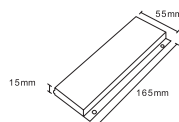

Dimmer

Dimmer för ljusreglering av 12V DC LED-armaturer, max 36W. Observera! Dimmern installeras på 12V DC-sidan mellan driver och armatur och ansluts med minikontakter. Levereras inklusive tryckknapp som kan ersättas med vanlig fjädrande brytare. Inbyggt minne för senast inställda nivå. Går ej att koppla ihop flera dimmers.

E-nr	Artikelnr	Beskrivning	Färg	Mått (HxLxB)
19 020 60	74.1685	LED Dimmer 12V DC, max 36W	Svart	15x165x55 mm