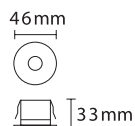

Stella Duo

Power LED 1W IP44

LED uppljusarmatur med Lumiled power LED 1 W med spot- eller floodoptik. Lämpar sig för inom- eller utomhusanvändning på t ex altaner eller dylikt. Levereras med 2 m anslutningsledning och snabbkopplingskontakt till driver. Levereras som lösa armaturer eller i set med 3 st armaturer inklusive driver. Går ej att ljusreglera.

Armaturdiameter: Ø46 mm
Håltagning/inbyggnadsdjup: Ø38 mm/33 mm
LED: Power LED strömkonstant 350mA
Kapslingsklass driver: IP20
Kapslingsklass armatur: IP44, Klass

E-nr	Artikelnr	Beskrivning/LED-färg	Armaturfärg	Spridning
74 713 04	74.1410	Stella Duo, varmvit	Titan	Spot
74 713 05	74.1411	Stella Duo, blå	Titan	Spot
74 713 06	74.1415	Stella Duo, varmvit	Titan	Flood
74 713 07	74.1416	Stella Duo, blå	Titan	Flood
74 713 20	74.1480	Driver 10W för Stella Luce/Duo Mått (HxLxB) 20x95x58 mm