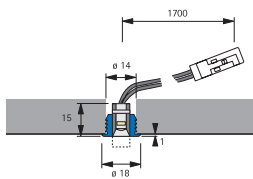

FixPoint

För infällnad 12V DC

Ljusstark miniLED-downlight. Lämplig när man vill belysa en detalj, ett mycket litet föremål eller skapa en stjärnhimmel. Förlängningsladdar och förgreningar hittar du nedan.

Effekt: 0,2W (12V DC)
Anslutningskabel: 1,7 m (Ø 9 mm) med kontakt
Mått (ØxH): 18x15 mm
Inbyggnadsdjup: 15 mm
Håltagning (Ø): 14 mm
Kapslingsklass: IP20, Klass III 12V DC

E-nr	Artikelnr	Beskrivning/LED-färg	Armaturfärg
74 714 32	74.1750	LED FixPoint 0,2W, kallvit	Titan
74 714 33	74.1751	LED FixPoint 0,2W, blå	Titan
52 805 28	74.1672	LED Fördelningsbox 6-vägs, 12V, minikontakt	
52 805 29	74.1675	LED Driver 15W 12V DC, 2 uttag	
52 805 28	74.1672	LED Fördelningsbox 6-vägs, 12V, minikontakt