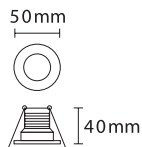

Stella Luce

Power LED 1W IP44

LED downlight med Lumiled power LED 1W med spot- eller floodoptik. Fästs med spännfjädrar ovan undertak. Levereras med 4 m anslutningsledning och snabbkopplingskontakt till driver. Går ej att ljusreglera.

Armaturdiameter: Ø50 mm.
Håltagning/inbyggnadsdjup: Ø38 mm/40 mm
LED: Power LED strömkonstant 350mA
Kapslingsklass driver: IP20
Kapslingsklass armatur: IP44 (infälld i tät byggnadsdel), Klass

E-nr	Artikelnr	Beskrivning/LED-färg	Armaturfärg	Spridning
74 713 16	74.1440	Stella Luce, varmvit	Titan	Spot
74 713 17	74.1441	Stella Luce, blå	Titan	Spot
74 713 18	74.1445	Stella Luce, varmvit	Titan	Flood
74 713 19	74.1446	Stella Luce, blå	Titan	Flood
74 713 20	74.1480	Driver 10W för Stella Luce/Duo Mått (HxLxB) 20x95x58 mm