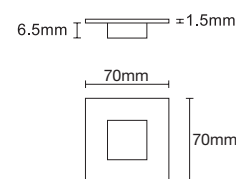

LED Quadropoint är en markeringsarmatur för infällnad i både golv och väggpaneler. Den är en extremt tunn vilket gör den lätt att placera. Enkel och stram design i borstat stål. Finns med LED-färgerna vit och blå. Försedd med två hål för träskruv cc 60 mm.

Mått HxD: 8x70 mm
Inbyggnadsmått: Ø55 mm, djup 6,5 mm 1,5 mm är stålramens tjocklek
LED: 3 st 0,2W LED 12V DC
Kapslingsklass: IP20, Klass

E-nr	Artikelnr	Beskrivning/LED-färg	Armaturfärg
74 714 30	74.1740	LED Quadropoint, kallvit	Borstat stål
74 714 31	74.1741	LED Quadropoint, blå	Borstat stål
52 805 29	74.1675	LED Driver 15W 12V DC, 2 uttag	
52 805 38	74.1671	LED Driver 60W 12V DC	
52 805 28	74.1672	LED Fördelningsbox 6-vägs, 12V, minikontakt