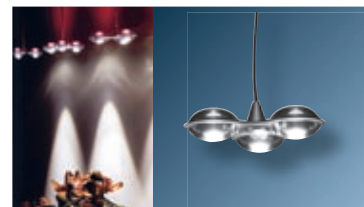

Gwig

Annorlunda

Används över sideboards, soffbord och på tusen andra platser där lite kreativ ljussättning lyfter miljön. Standardvarianten har 3 st 1W LED med nedåtriktat vitt ljus. RGB-varianten har dessutom 3 st 3W LED i RGB-färgerna (Röd/Grön/Blå) med uppåtriktat ljus. Med en extern styrmodul kan man blanda färgerna och låta dem skifta i fantastiska kulörer. Själva armatyren är antracit med transparenta detaljer.

Pendellängd: 1500 mm
Mått HxB: 31x150 mm
LED: 3x1W LED
Kapslingsklass: IP20, Klass I

E-nr	Artikelnr	Beskrivning/LED-färg	Armaturfärg
75 610 40	6.3110.2200.5	LED Gwig 3x1W, vit	Antracit
75 610 41	6.3110.2210.5	LED Gwig 3x1W, vit + 3 st RGB	Antracit
52 804 40	9.0100.0020.0	Driver LED RGB 10	
52 804 41	9.0100.0030.0	Driver LED RGB 40	
52 804 42	9.0100.0040.0	Driver LED RGB 40 slav