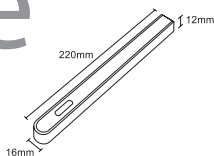

Race

Race är en kraftfull armatur med Power LED 4,2W avsedd för infällnad eller utanpåliggande montage. Kan ej ljusregleras. Förlängningsladdar och drivers se sidan 7.

Mått infällnad/utanpåliggande (BxDxL): 16x12x220/16x15x220 mm

LED: 4,2W LED 12V DC

Kapslingsklass: IP20, Klass I

E-nr	Artikelnr	Beskrivning/LED-färg	Armaturfärg
74 714 27	74.1730	LED Race 4,2W, varmvit	Titan
74 714 28	74.1731	LED Race 4,2W, kallvit	Titan
74 714 29	74.1732	Alulist för utanpåliggande montage	Titan
52 805 29	74.1675	LED Driver 15W 12V DC, 2 uttag	
52 805 38	74.1671	LED driver 60W DC	
52 805 28	74.1672	LED Fördelningsbox 6-vägs, 12V, minikontakt