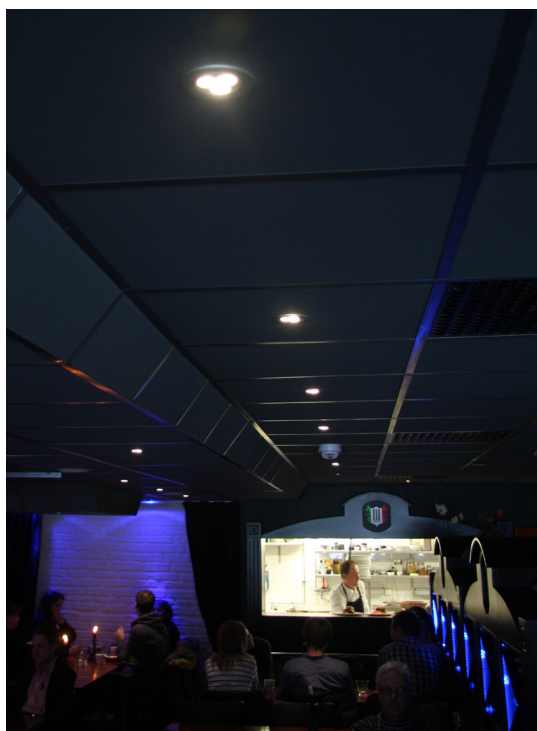

Riktbara LED downlights – från Vinga Ljus

Nytt
Nytt
Nytt

LED Stella Swing

Skapa spännande effekter

Riktbar LED downlight med 1W alternativt 3W power LED, spot eller floodoptik. Skapa spännande effekter med hjälp av LED-teknikens fördelar med låg värmeutveckling och små byggmått. Armaturerna är gjorda av polerad aluminium.

3W LED

1W LED

1 LED Stella Swing 1W

Nyhet

1 LED Stella Swing 1W

Riktbar LED downlight med 1W power LED, spot eller floodoptik. Skapa spännande effekter med hjälp av LED-teknikens fördelar med låg värmeutveckling och små byggmått. Gjord av polerad aluminium. Lämpar sig för användning som accentljus både i hem och offentlig miljö. Levereras med 1,5 m anslutningsledning och snabbkopplingskontakt. För anslutning till separat LED-driver.

2 LED Stella Swing 3W

Nyhet

2 LED Stella Swing 3W

Riktbar LED downlight med 3x1W power LED, spot eller floodoptik. Skapa spännande effekter med hjälp av LED-teknikens fördelar med låg värmeutveckling och små byggmått. Gjord av polerad aluminium. Mycket ljus och låg energiförbrukning för både hem och offentlig miljö. Levereras med 1,5 m anslutningsledning och snabbkopplingskontakt. För anslutning till separat LED-driver.