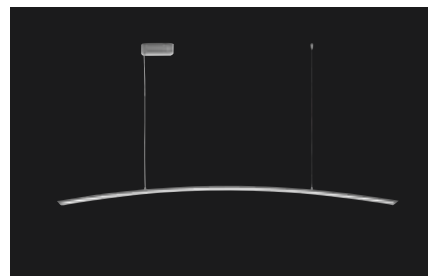

Spectra

Stilig Minimalistisk Ljusstark

En extremt tunn pendelarmatur som med en tjocklek av endast 13 mm och elektrisk matning genom de tunna wirependlarna kan upplevas som en svävande båge av ljus. Gjord av extruderad aluminium innehållande totalt 600 LED som tillsammans ger 3000lm och förbrukar 45W är Spectra ett utmärkt alternativ då man söker exklusiv minimalistisk design med högt ljusflöde. Försedd med prismatisk plastfilm för att sprida ljuset på bästa sätt. Levereras med inbyggt drivdon i takfästet och 3 m långa wirependelfästen. Färg: grå metallic. Kan ej ljusregleras. Färgtemp: 3950K Färgåtergivning: CRI 85 Kapslingsklass armatur: IP40, Klass II.W Design: D'Allesio & Santoro.