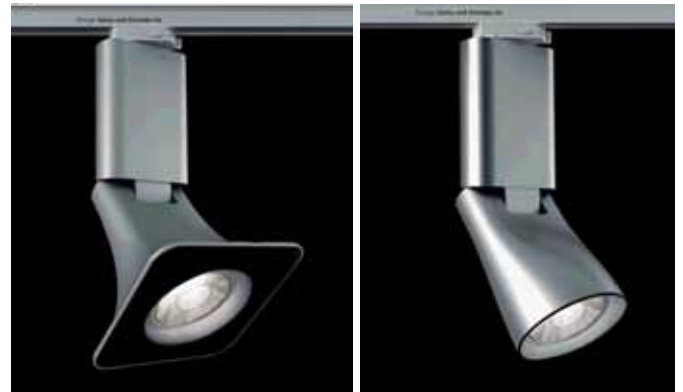

Kazè LED Luce

"Vind"

Armatyr med influens från Japan för montage på 3-fas skena. Driftdon i modell med vertikalt alternativt horisontellt läge. Armaturen finns i 16W LED eller med metallhalogenljuskälla i 20W/35W/70W. Båda varinterna har utbytbara reflektorer. Finns i färgerna vit, svart och grå. Design: Setsu och Shinobu Ito.