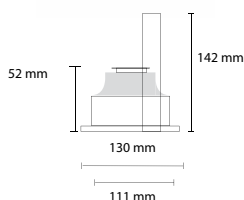

Vinga downlights - Stellaserien

LED Stella Swing Minor 1W/3W

Riktbar LED downlight med 3W power LED 350/700mA, spot eller floodoptik. Gjord av aluminium. Lämpar sig för användning som accentljus både i hem och offentlig miljö. Försedd med en ljusstark LED-enhet med varmvit färg på 3200K och god färgåtergivning på Ra över 80. Riktbar +/-20 grader. Levereras med 1,5 m anslutningsledning och snabbkopplingskontakt. För anslutning till separat 350/700mA LED-driver, seriekopplas.

Armaturdiameter: Ø52 mm

Håltagningsmått/inbyggnadsdjup: Ø44 mm/25 mm

LED: 1W/3W Power LED strömkonstant 350/700mA

Kapslingsklass armatur: IP20, Klass III.

Färg: 1W alu / 3W vit

LED Stella Swing 3W/9W

Riktbar ljusstark LED downlight med 3x1W/3x3W power LED, spot eller floodoptik. Gjord av aluminium. Mycket ljus och låg energiförbrukning för både hem och offentlig miljö. Försedd med en ljusstark LED-enhet med varmvit färg på 3200K och god färgåtergivning på Ra över 80. Riktbar +/-20 grader. Levereras med 1,5 m anslutningsledning och snabbkopplingskontakt. För anslutning till separat 350/700mA LED-driver. Armaturdiameter: Ø78 mm

Håltagningsmått/inbyggnadsdjup: Ø68 mm/55 mm

LED: 3x1W3x3W Power LED strömkonstant 350/700mA

Kapslingsklass armatur: IP20, Klass III

Färg: 3W alu / 9W vit

LED Stella Swing 13W

Riktbar ljusstark LED downlight med 13W power LED, med 45 graders spridningsvinkel. Gjord av vitlackerad aluminium. Mycket ljus och låg energi-förbrukning för både hem och offentlig miljö. Försedd med en ljusstark LED-enhet med varmvit färg på 3000K och god färgåtergivning på Ra över 80. Riktbar +/-30 grader. Levereras med 1,5 m anslutningsledning och snabbkopplingskontakt. För anslutning till separat 700mA LED-driver. Armaturdiameter: Ø130 mm