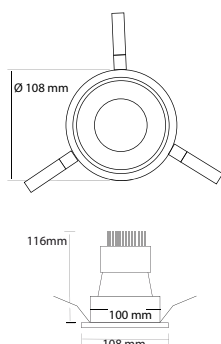

Håltagningsmått /inbyggnadsdjup: Ø111 mm/ 142 mm

LED: 13W Power LED (Nichia) strömkonstant 700mA

Kapslingsklass armatur: IP20, Klass III

Färg: vit

LED Stella Fix 12W

Fast ljusstark LED downlight med 4x3W power LED med 45 graders spridningsvinkel. Gjord av aluminium med kromad reflektor och djupsittande LED-enhet för bättre avbländning. Mycket ljus och låg energiförbrukning för både hem och offentlig miljö. Försedd med en ljusstark LED-enhet med varmvit färg på 3000K och god färgåtergivning på Ra över 80. Levereras med 1,5 m anslutningsledning och snabbkopplingskontakt. För anslutning till separat 700mA LED-driver.

Armaturdiameter: Ø108 mm

Håltagningsmått /inbyggnadsdjup: Ø100 mm/ 116 mm

LED: 4x3W Power LED strömkonstant 700mA

Kapslingsklass armatur: IP20, Klass III

Färg: vit

Vinga downlights - Stellaserien

LED Corona Swing 2,5W