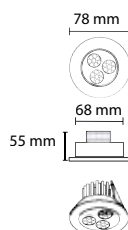

9W 700mA (vit)/3W 350 mA (alu)