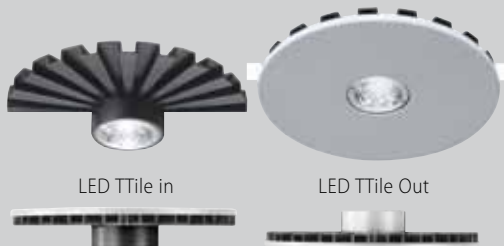

Kazè LED Luce

"Vind"

Armatyr med influens från Japan för montage på 3-fas skena. Driftdon i modell med vertikalt alternativt horisontellt läge. Armaturen finns i 16W LED eller med metallhalogenljuskälla i 20W/35W/70W. Båda varinterna har utbytbara reflektorer. Finns i färgerna vit, svart och grå. Design: Setsu och Shinobu Ito.

Ione LED Luce

Downlight med retrodesign

Armatyr med form av en kula. Riktbar och vridbar. Gjord av aluminium. Finns i LED eller HIT utförande och som spotlight för skena.

TTile in LED Luce 16W

Fast downlight

TTile in är en tunn fast LED-downlight i aluminium med täckring av metall (levereras med både rund och fyrkantig täckring). Med det unika IOS LL1 reflektorsystemet finns möjlighet att styra ljuset med tre spridningsvinklar 22-50gr, extra reflektorer finns som tillbehör. Kan ljusregleras med tyristor/framkantsdimmer. Lämplig i vitrinskåp, möbler och där lågt inbyggnadsdjup krävs.