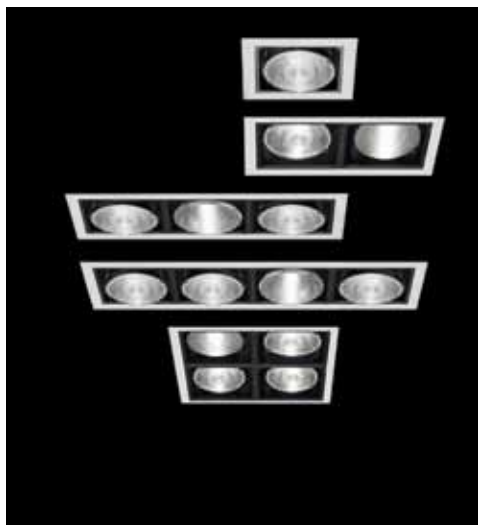

Reggiani downlights

Domino - infälld armaturserie som ger ljussättaren maximal kontroll över ljusbilden.

Domino downlightsystem

LED/HIT, Reggiani

Domino är en modern serie av infällda armaturer för en eller flera ljuskällor, som ger en rad olika möjligheter till unik belysning. Med möjlighet till 1 – 4 ljuskällor i rad eller i fyrkant, utförd i aluminium. Vridbar 356° och tiltbar 45°. Möjligheten att kombinera LED och metallhalogen i samma enhet ger ytterligare en dimension vid ljusplanering med möjlighet till allmänljus och exponeringsljus i samma system. Med det unika IOS-reflektorsystemet finns möjlighet att styra ljuset i olika spridningsvinklar, extra reflektorer finns som tillbehör. Lämplig som allmänljus eller/och accentljus i både offentlig miljö som butik, utställningar och kontor men passar även utmärkt i hemmiljö.