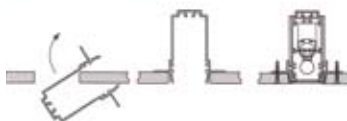

Gyon

Med hjälp av mjukvaran Constructor från Intra Lighting kan du enkelt designa ditt eget Gyon system. Finns i en mängd olika montage möjligheter, bestyckningar och bländskydd.

Se huvudkatalogen för mer information.

Intra Lighting medlem av DIALux.

Du kan nu beställa hem beräkningsdata på Intras hemsida www.intra-lighting.com till dialux, sk plug-in. För att använda Intras armaturer vid ljusberäkning.

Kalis

family range

Recessed trimless – pure light.

Gwig Recessed

Infälld Power LED i ny spännande design

Nu har armaturen Gwig, från Intra, utökats med en infälld variant bestyckad med Power LED. Finns i moduler om 1,2 eller 3 dioder.

Kalis, en ny ännu diskretare profilserie i aluminium från Intra Lighting med bredd 40mm och höjd 55mm. För infällnad, dikt tak, pendlad eller vägg. Möjligheterna att skräddarsy ditt system är stora, bestäm längder och bestyckning efter eget behov. Även Kalis kan fås med sk continues light.