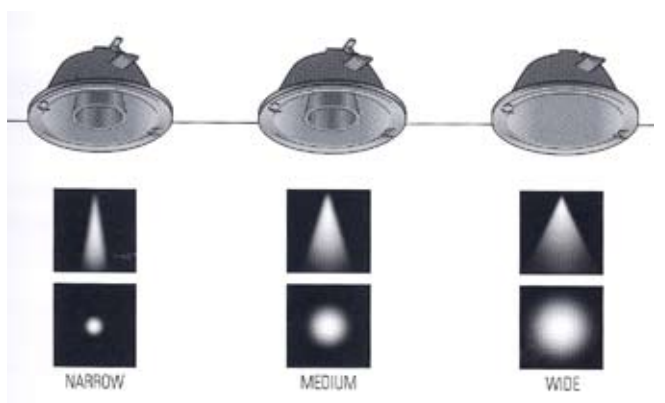

Reggiani Luce

Nytt kraftfullt LED sortiment från Reggiani

Reggiani har valt att utveckla ett helt program av armaturer för både inomhus och utomhusbruk

Med en ljusstark diod på hela 16W som ljuskälla har man byggt upp ett helt sortiment av downlights och spotlights.

Alla armaturer levereras tillsammans med drivdon.

Den använda 16W dioden är utvecklad av japanska Nichia som länge har varit en av föregångarna i utvecklingen av LED-tekniken.

Den har ett varmt ljus på 3000K, mycket god färgåtergivning Ra 90, ett högt ljusflöde på 800 Lumen samt en lång livslängd på ca 50 000h. Reggiani har också utvecklat en unik reflektorserie enbart för LED-produkterna. Alla egenskaper sammanräknat gör Luce programmet från Reggiani till ett mycket konkurrenskraftigt alternativ.