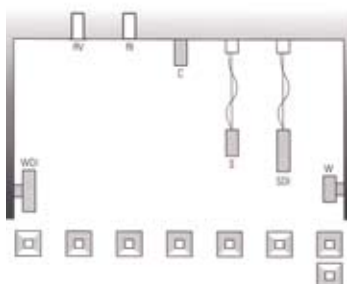

Kalis

family range

Recessed trimless – pure light.