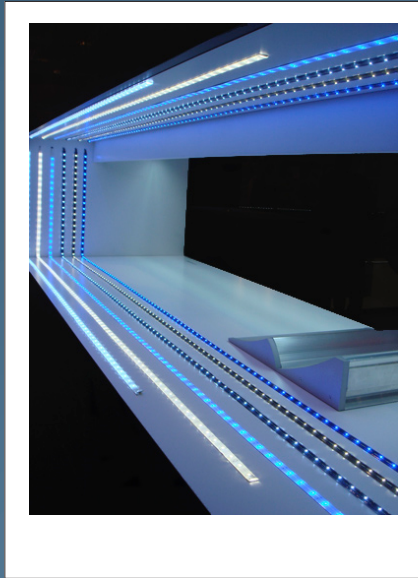

LED Versa – från Vinga Ljus

Nytt
Nytt
Nytt

LED Versa

LED Versa är ett flexibelt LED-band vars ovansida är täckt av en skyddande genomskinlig plast och som levereras med självhäftande tejp på undersidan. Böj och forma som du vill. LED Versa drivs av 12VDC och kan dimras. De små måtten med en bredd på endast 10mm och tjocklek på 2mm gör den mycket enkel att dölja. Finns i två längder 1200 mm samt 4800 mm. Led versa kan klippas var 60:e mm. 1200 mm är på 6,5W och 4800 mm på 14W med en diod varje 20:e mm. Bägge ändrar levereras med anslutning varför bägge avklippta bitarna kan användas. Finns i färgerna varmvit, kallvit, blå på ett vitt eller svart band. För inomhusbruk IP20. Driver 15W 12VDC E52 805 29. Versa kan ljusregleras med 12V DC dimmern E19 020 60.